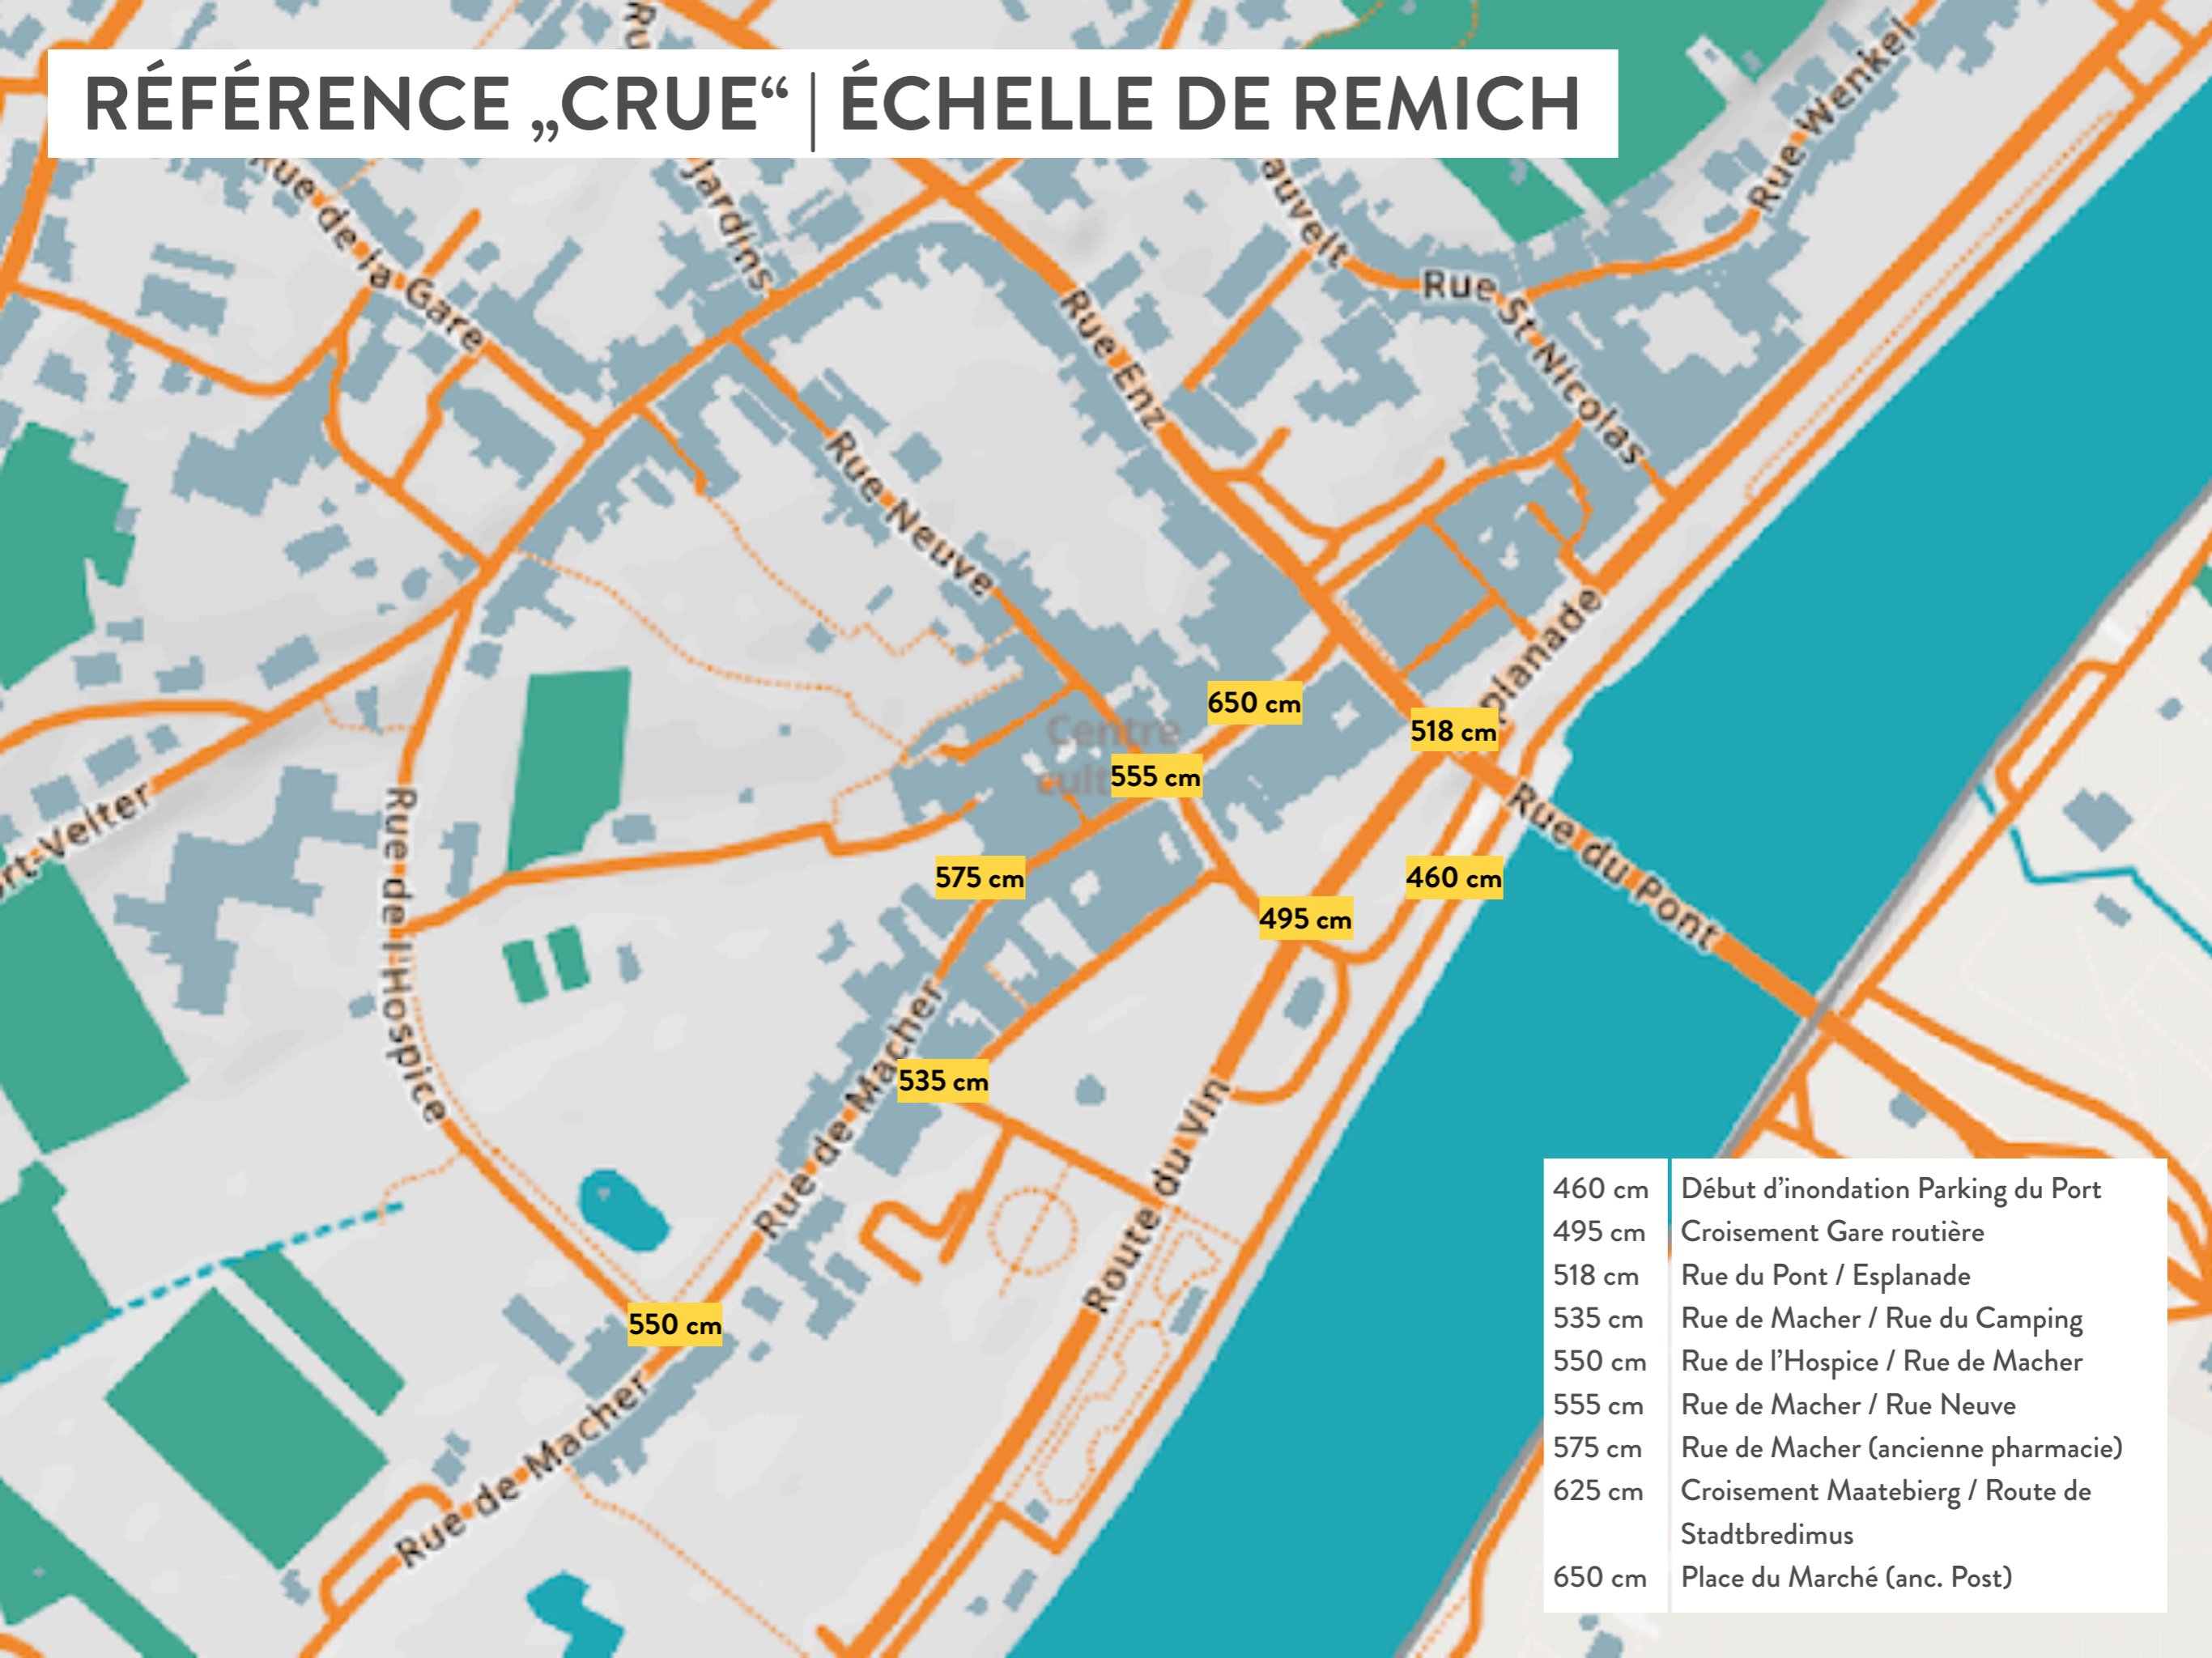

RÉFÉRENCE „CRUE“ | ÉCHELLE DE REMICH

460 cm	Début d'inondation Parking du Port
495 cm	Croisement Gare routière
518 cm	Rue du Pont / Esplanade
535 cm	Rue de Macher / Rue du Camping
550 cm	Rue de l'Hospice / Rue de Macher
555 cm	Rue de Macher / Rue Neuve
575 cm	Rue de Macher (ancienne pharmacie)
625 cm	Croisement Maatebiërg / Route de Stadtbredimus
650 cm	Place du Marché (anc. Post)