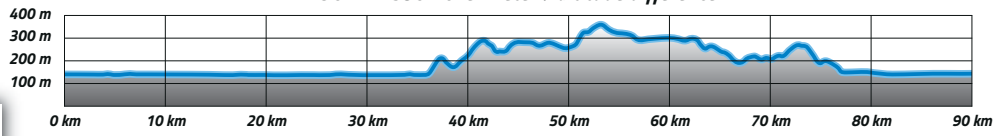

90 km - 580 Höhenmeter / altitude difference

- Schwimmstrecke / Swim course
- Radstrecke / Bike course
- Laufstrecke / Run course
- 20 Kilometer
- Verpflegung Aid station
- Gatorade
- Maurten